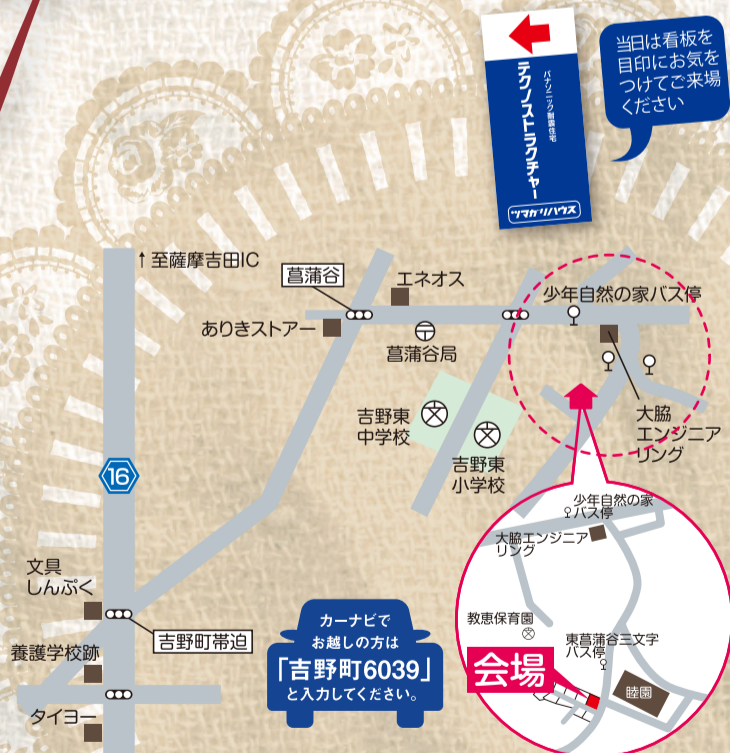

モデルハウス初公開

1/11土・12日・13祝開催! | AM10:00~PM5:30
《雨天決行》

家づくりの秘訣がいっぱい見つかります。ご家族みなさままでお越しください!

新春
ご来場者
プレゼント

奥様の家事に!
お役立ちセット

- 冷蔵庫カーテン
- エコバッグ
- 洗濯用洗剤
- ウェットティッシュ

景品はお一人様1セットまで。数がなくなり次第終了させていただきます。ご了承ください。

※image

当日は看板を
目印にお気をつけて
ご来場ください

カーナビで
お越しの方は
「吉野町6039」
と入力してください。

会場